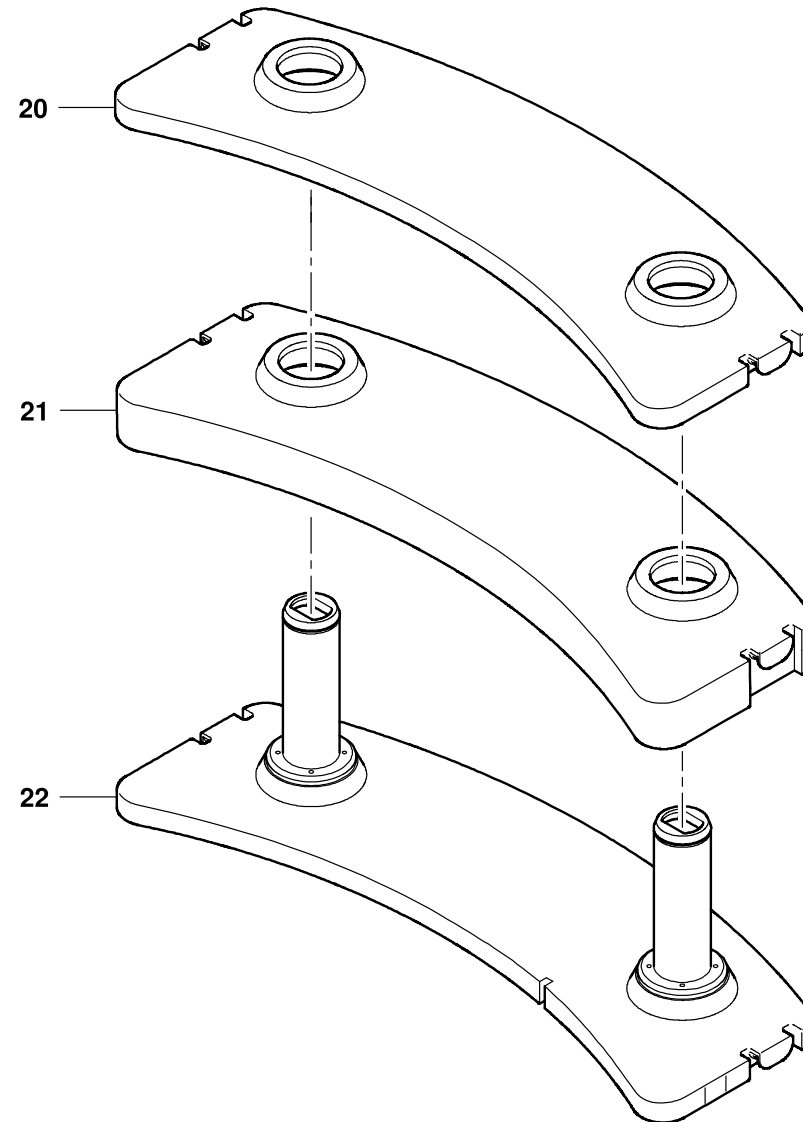

GROVEGEGENGEWICHT (4 t)
COUNTER WEIGHT (4 t)BILDТАFEL
PICTORIAL DISPLAY**GMK 3050**
BE 650
G 216

05.09

3082454-ETL #

1/1

3082454-0-BL01-0509-0000